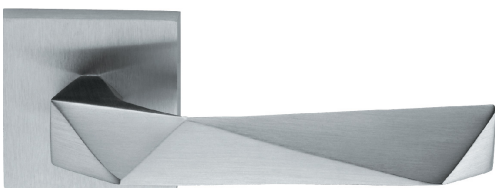

ROSETA SERIE LUXURY

Rosette Luxury series

código	acabado	medida	embalaje	precio	8019196
Nº				€	
69380	chromo mate	140x52 mm	1/20	147,6000	086851

Latón - Brass