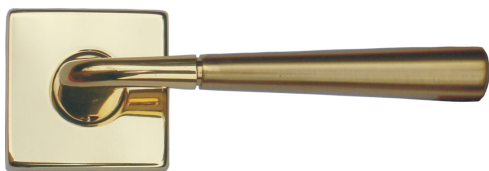

### MANILLA SERIE LINK-B

Handle Link-B series

código	acabado	medida	embalaje	precio	8019196
Nº				€	
69462	bioro	245x42 mm	1/20	72,4800	155755
69464	bicromo	245x42 mm	1/20	79,9000	155762

Latón - Brass