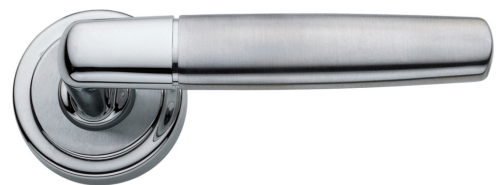

ROSETA SERIE NOVA-B

Rosette Nova-B series

código	acabado	medida	embalaje	precio	8019196
Nº				€	
69492	bioro	128x52 mm	1/20	58,1000	155694
69494	bicromo	128x52 mm	1/20	63,0500	155700

Latón - Brass