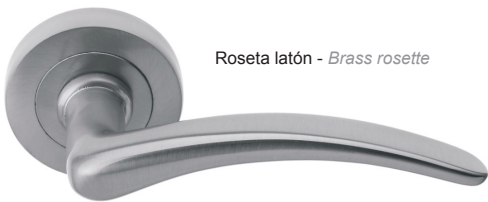

Roseta latón - Brass rosette

ROSETA SERIE WING

Rosette Wing series

código	acabado	medida	embalaje	precio	8019196
Nº				€	
69292	latón pulido	135x50 mm	1/20	31,0500	078801
69294	níquel satinado	135x50 mm	1/20	35,8000	078818

Latón - Brass