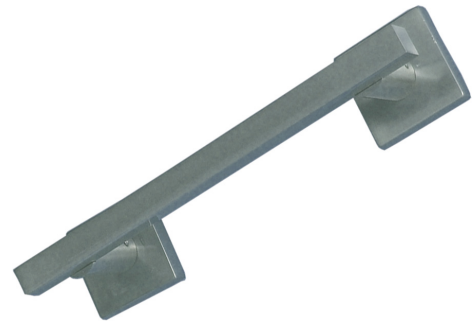

### MANILLÓN SERIE CUADRADA

*Pull handle square series*

código	acabado	medida	embalaje	precio	8431488
Nº				€	
81816	latón pulido	200 mm	2	63,5000	818160
81836	níquel satinado	200 mm	2	69,8500	818368

Latón - Brass