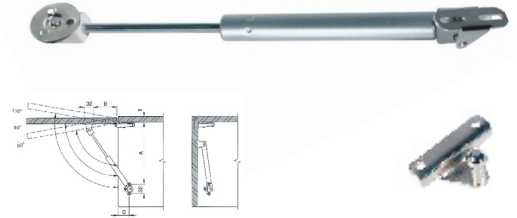

Compases

Compass

Jgo. bisagra canapé *Set hinge canape*
Pistón gas *Gas piston*
Compás *Compass*

JGO. BISAGRA CANAPÉ

Set hinge canape

código	acabado	medida	embalaje	precio	8431488
Nº				€	
93011	negro	710x115 mm	5	23,7500	930114

PISTÓN GAS CANAPE

Canape gas piston

código	potencia	medida	embalaje	precio	8431488
Nº				€	
93014	1250 N	340 mm	10	11,6500	930145

PISTÓN GAS CANAPE

Canape gas piston

código	potencia	medida	embalaje	precio	8431488
Nº				€	
93015	1400 N	340 mm	10	11,6500	930152

PISTÓN GAS P/PUERTAS ELEVABLES

Piston gas lift doors

código	potencia	medida	embalaje	precio	8431488
Nº				€	
93003	8 kgs	255 mm	10/100	6,0560	930039
93004	12 kgs	255 mm	10/100	6,0560	930046

PISTÓN GAS P/PUERTAS ELEVABLES REGULABLE

Adjustable piston gas lift doors

código	potencia	medida	embalaje	precio	8431488
Nº				€	
93010	12 kgs	255 mm	10/100	6,2500	930107

Sistema de fricción, mantiene la puerta en la posición deseada
Friction system, keep the door in the desired position