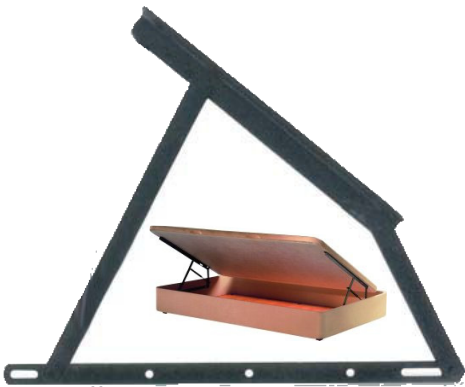

Compases

Compass

Jgo. bisagra canapé *Set hinge canape*
Pistón gas *Gas piston*
Compás *Compass*

JGO. BISAGRA CANAPÉ

Set hinge canape

código	acabado	medida	embalaje	precio	8431488
Nº				€	
93011	negro	710x115 mm	5	23,7500	930114

PISTÓN GAS CANAPE

Canape gas piston

código	potencia	medida	embalaje	precio	8431488
Nº				€	
93012	800 N	340 mm	10	11,6500	930121

PISTÓN GAS CANAPE

Canape gas piston

código	potencia	medida	embalaje	precio	8431488
Nº				€	
93013	1150 N	340 mm	10	11,6500	930138