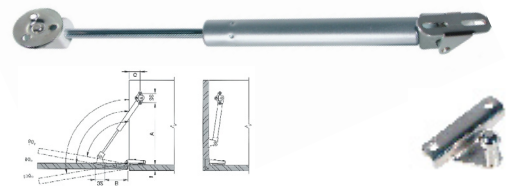

PISTÓN GAS P/PUERTAS ABATIBLES

Piston gas folding doors

código	potencia	medida	embalaje	precio	8431488
Nº				€	
93009	6 kgs	255 mm	10/100	6,0560	930091