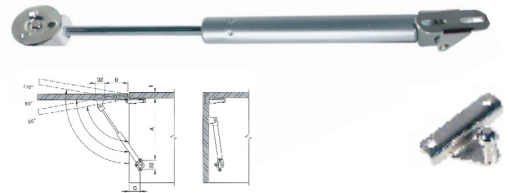

PISTÓN GAS P/PUERTAS ELEVABLES

Piston gas lift doors

código	potencia	medida	embalaje	precio	8431488
Nº				€	
93003	8 kgs	255 mm	10/100	6,0560	930039
93004	12 kgs	255 mm	10/100	6,0560	930046

PISTÓN GAS P/PUERTAS ELEVABLES REGULABLE

Adjustable piston gas lift doors

código	potencia	medida	embalaje	precio	8431488
Nº				€	
93010	12 kgs	255 mm	10/100	6,2500	930107

Sistema de fricción, mantiene la puerta en la posición deseada
Friction system, keep the door in the desired position