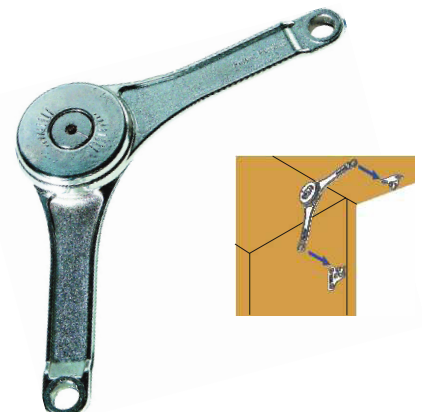

PISTÓN GAS P/PUERTAS ABATIBLES

Piston gas folding doors

código	potencia	medida	embalaje	precio	8431488
Nº				€	
93009	6 kgs	255 mm	10/100	6,0560	930091

COMPÁS ABATIBLE REGULABLE

Stay folding adjustable

código	acabado	medida	embalaje	precio	8431488
Nº				€	
93005	niquelado	100 mm	10	8,3000	930053

Sistema de fricción, mantiene la puerta en la posición deseada
Friction system, keep the door in the desired position

COMPÁS PARA PUERTAS ELEVABLES

Stay lift doors

código	acabado	medida	embalaje	precio	8431488
Nº				€	
93016	niquelado	derecha	10	17,7500	930169
93017	niquelado	izquierda	10	17,7500	930176