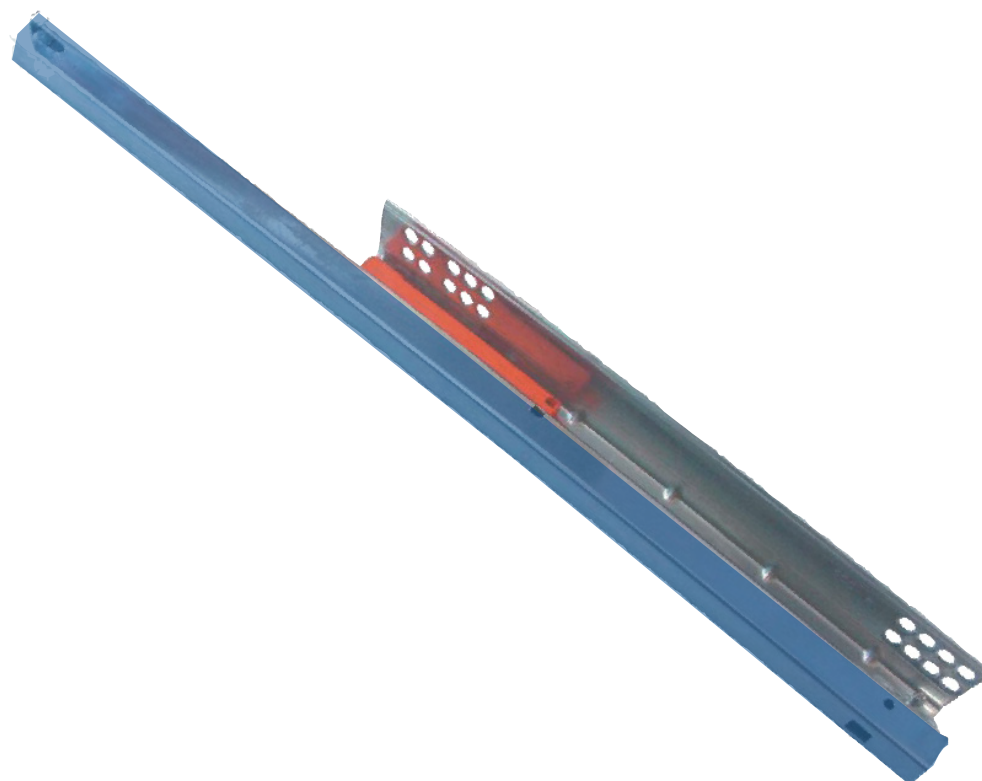

Guías de cajón, complementos oficina y soportes de TV

*Drawer slide, office accessories
and TV supports*

Bisagra elevable

Guías cajón

Microguías

Soportes teclado

Tapón pasacables

Soportes TV

Lift hinge

Drawer Slide

Microslide

Keyboard support

Fairlead cap

TV supports

JGO. BISAGRA ELEVABLE P/MESAS CENTRO

Set lift hinge for central table