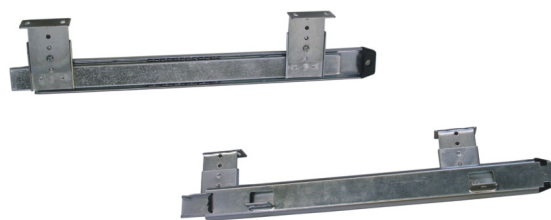

JGO. GUÍA PORTATECLADO

Set keyboard slide

código	acabado	medida	embalaje	precio	8431488
Nº				€	
95003	zincado	350 mm	10	7,1500	950037