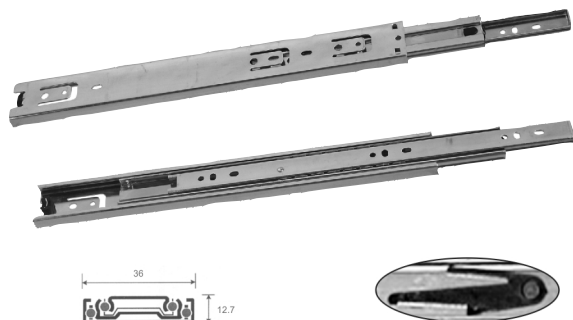

TORNILLO EURO

Euro screw

código	acabado	medida	embalaje	precio	8431488
Nº				€	
30834	zincado	5,9x7,7x10 mm	200	0,0220	308340

JGO. GUÍA CAJÓN TELESCÓPICA 36 MM

Set telescopic drawer slide 36 mm

código	acabado	medida	embalaje	precio	8431488
Nº				€	
73030	zincado	300 mm	15	4,5700	730301
73035	zincado	350 mm	15	5,3200	730356
73040	zincado	400 mm	15	6,0700	730400
73045	zincado	450 mm	15	6,8000	730455
73050	zincado	500 mm	15	7,5500	730509
73060	zincado	600 mm	15	9,0300	730608