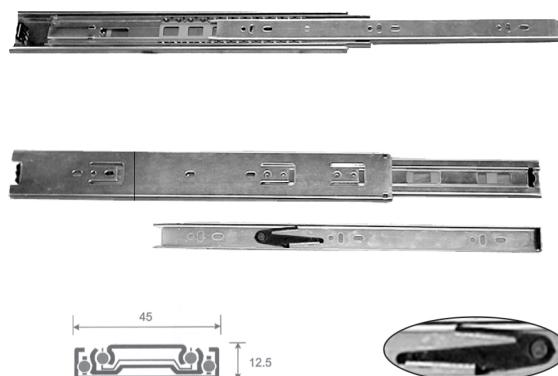

JGO. GUÍA CAJÓN TELESCÓPICA 45 MM

Set telescopic drawer slide 45 mm

código	acabado	medida	embalaje	precio	8431488
Nº				€	
78025	zincado	250 mm	15	4,1500	780252
78030	zincado	300 mm	15	4,7900	780306
78035	zincado	350 mm	15	5,5900	780351
78040	zincado	400 mm	15	6,4900	780405
78045	zincado	450 mm	15	7,1700	780450
78050	zincado	500 mm	15	7,9700	780504
78055	zincado	550 mm	15	8,7800	780559
78060	zincado	600 mm	15	9,8200	780603
78070	zincado	700 mm	15	12,0300	780702
78080	zincado	800 mm	15	13,5400	780801
78100	zincado	1000 mm	15	17,2800	781006

Montaje del cajón mediante tornillos. Carga máxima por juego 45 Kg. Para las guías de más de 600 mm. de longitud las cargas se reducirán un 20% sobre la carga máxima indicada. Sistema de freno mediante amortiguador especial de goma. Dispone de gatillo lateral para desmontaje. Incluye código de barras individual

Drawer assembly by screws. Maximum load 45 kgs. per set. Guidelines for the length 600 mm. over charges will be reduced by 20 % of the maximum load indicated. Brake system by special rubber shock. Trigger side order removal. Includes individual barcode.