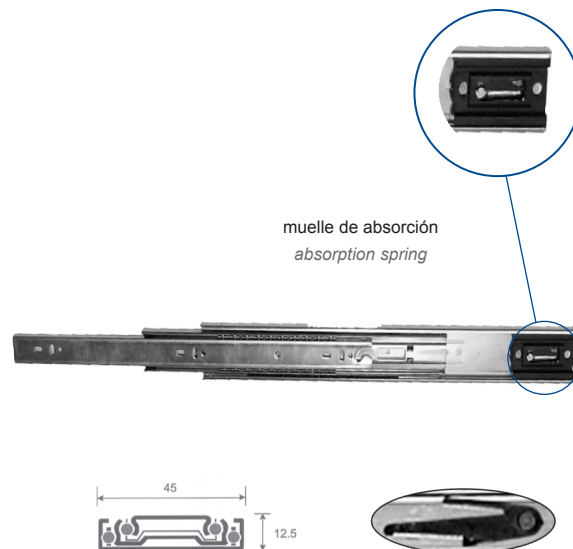

JGO. GUÍA CAJÓN TELESCÓPICA 45 MM ABSORCIÓN

Set telescopic drawer slide 45 mm with absorption

código	acabado	medida	embalaje	precio	8431488
Nº				€	
74025	zincado	250 mm	15	5,1200	740256
74030	zincado	300 mm	15	5,8200	740300
74035	zincado	350 mm	15	6,8700	740355
74040	zincado	400 mm	15	7,4300	740409
74045	zincado	450 mm	15	8,1700	740454
74050	zincado	500 mm	15	8,9500	740508
74055	zincado	550 mm	15	9,6300	740553
74060	zincado	600 mm	15	10,5500	740607
74070	zincado	700 mm	15	12,1200	740706
74080	zincado	800 mm	15	14,6600	740805
74100	zincado	1000 mm	15	17,2800	741000

Montaje del cajón mediante tornillos. Carga máxima por juego 45 Kg. Para las guías de más de 600 mm. de longitud las cargas se reducirán un 20% sobre la carga máxima indicada. Sistema de freno mediante amortiguador especial de goma. Dispone de gatillo lateral para desmontaje. Incluye código de barras individual.

Drawer assembly by screws. Maximum load 45 kgs. per set. Guidelines for the lenght 600 mm. over charges will be reduced by 20 % of the maximum load indicated. Brake system by special rubber shock. Trigger side order removal. Includes individual barcode.

muelle de absorción
absorption spring

JGO. GUÍA CAJÓN TELESCÓPICA 53 MM

Set telescopic drawer slide 53 mm

código	acabado	medida	embalaje	precio	8431488
Nº				€	
78160	zincado	600 mm	5	32,9000	781600
78170	zincado	700 mm	5	38,4500	781709

Posibilidad de montaje lateral o en plano. Capacidad máxima de carga 160 kgs, excepto cuando se monta plana que son 35 kg. Dispone de gatillo lateral para desmontaje. Incluye código de barras individual.

Can fitting lateral or flat. Carrying maximum capacity 160 Kgs, except when we ride flat its only 35 kgs. Trigger side order removal. Includes individual barcode