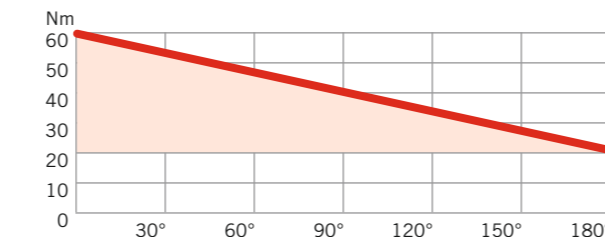

Cerraduras con guía deslizante estándar
Sin EASY OPEN: dentado asimétrico

Par de apertura descendente

Apertura de la puerta con una mayor aplicación de fuerza
Los cerraduras con guía deslizante con dentado asimétrico sólo permiten un par de apertura descendente. Esto dificulta la apertura de las puertas, sobre todo para niños, personas mayores o discapacitados.