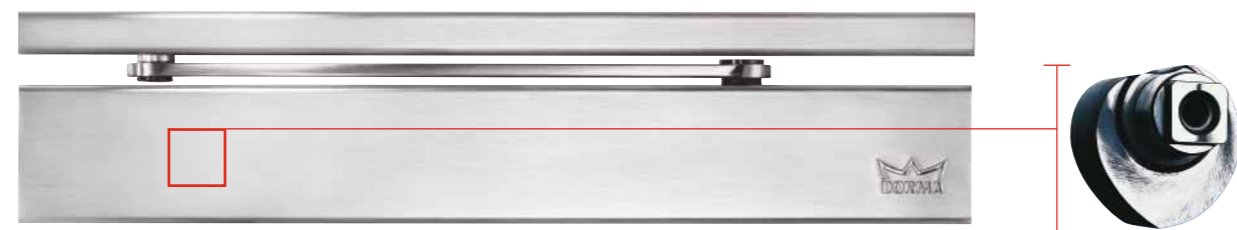

Apertura considerablemente más fácil gracias a la tecnología EASY OPEN con disco de levas en forma de corazón.

Reducción de un 40% de la fuerza necesaria. Apertura un 40% más fácil. Cierrapuertas con guía deslizante DORMA con tecnología EASY OPEN.

Los cierrapuertas con guía deslizante DORMA lo demuestran: la calidad excelente es una garantía del éxito. Equipados con la probada tecnología EASY

OPEN aseguran una apertura de puertas muy fácil y sin esfuerzo. Esto los convierte en una solución apropiada para cumplir la nueva norma DIN SPEC 1104.

Ésta recomienda utilizar dispositivos de cierre manuales que reduzcan un 40% la fuerza de apertura en un ángulo entre 2° y 60°.

DIN SPEC 1104
Diciembre de 2009

WIN 053 918 51532, ES, 2, RD, 05/10

DORMA GmbH + Co. KG
DORMA Platz 1
D-58256 Ennepetal
Tel. +49 2333 793-0
Fax +49 2333 793-495
www.dorma.com

División Control de Puertas a nivel mundial

Región Australia
DORMA Door Controls Pty. Ltd.
P.O. Box 1092
Narre Warren Vic 3805
52 Abbott Road
Hallam/Victoria 3803
Australia
Tel. +61 3 8795 0666
Fax +61 3 8795 0280

Región Central Europe
DORMA GmbH + Co. KG
DORMA Platz 1
D-58256 Ennepetal
Tel. +49 2333 793-0
Fax +49 2333 793-495

Región China
DORMA China Ltd.
No. 101 Tong Sheng Road,
Suzhou Industrial Park
215126 Suzhou
China
Tel. +86 512 67612481
Fax +86 512 67614582

DORMA Door Controls (Suzhou) Co., Ltd.
Room 701, Technology Plaza
651 King's Road
North Point
Hong Kong
Tel. +852 25034632
Fax +852 28875370

Región Emerging Markets
DORMA GmbH + Co. KG
DORMA Platz 1
D-58256 Ennepetal
Tel. +49 2333 793-0
Fax +49 2333 793-495

DORMA Door Controls (Pty.) Ltd.
2 Gravel Drive, Kya Sands
Business Park, Kya Sands,
Randburg
ZA-2169 Johannesburg
Tel. +27 11 8300280
Fax +27 11 8300291