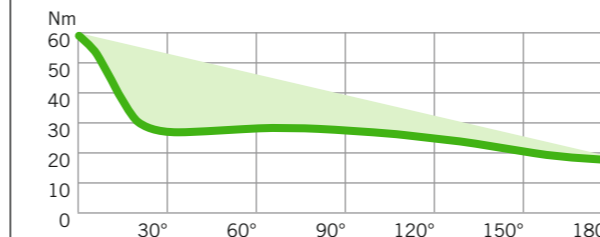

Reducción de la fuerza de apertura con la tecnología EASY OPEN (Cam Action).

Apertura de la puerta con una aplicación de fuerza reducida
En los cerraduras provistos de guía deslizante DORMA con tecnología EASY OPEN (Cam Action), el disco de levas en forma de corazón reduce inmediatamente y de manera notable el par de apertura. Sobretudo los niños y las personas mayores o discapacitadas pueden abrir la puerta sin esfuerzos y sin necesidad de aplicar mucha fuerza.

Se cumple la recomendación según DIN SPEC 1104. 40% menos fuerza necesaria. Apertura de la puerta un 40% más fácil.

**Calidad DORMA de serie.
El programa con tecnología EASY OPEN en Diseño Contur.**

Con varias décadas de experiencia, DORMA ofrece una amplia gama de cerraduras con tecnología EASY OPEN (Cam Action), adaptados a sus necesidades indi-

viduales. A nivel estético, los galardonados cerraduras DORMA en Diseño Contur siempre causan la mejor impresión.

Sistema integrado de cerraduras con guía deslizante

ITS 96

Gracias a su diseño compacto, el ITS 96 puede instalarse en la puerta y en el marco, para puertas con un grosor de hoja a partir de 40 mm.

- Con la probada tecnología EASY OPEN
- Gran confort de uso
- Cierre controlado