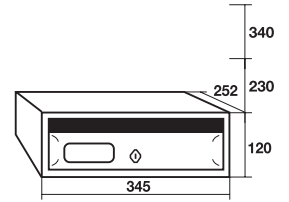

# ANETO

Cuerpo en acero pintado o acero inoxidable.  
Puertas en acero pintado o acero inoxidable (calidad 304) o madera barnizada.

paso cartas 20  
325

**Novedad**

345 x 250 x 120

5

3

2