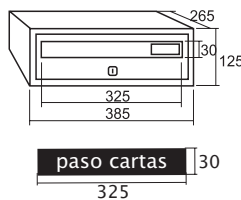

ATENAS/CITY

Puerta y bocacartas en aluminio anodizado de 2 mm. Cuerpo negro/blanco de acero de 1 mm. Cerradura Grado 2 según normativa EN-13724:2002.