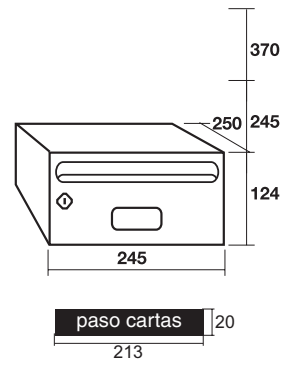

MERCURIO

Cuerpos en acero pintado. Puertas en acero pintado y acero inoxidable (calidad 304).

UNIDADES/CAJA	10	6	4
	cod. P.V.P.	cod. P.V.P.	cod. P.V.P.
acero inox. brillo	13506 € 21,30	23506 € 42,60	33506 € 63,90
arena perla	13509 € 16,50	23509 € 33,00	33509 € 49,50
blanco	13514 € 15,50	23514 € 31,00	33514 € 46,50
negro	13520 € 15,50	23520 € 31,00	33520 € 46,50
plata	13529 € 16,50	23529 € 33,00	33529 € 49,50