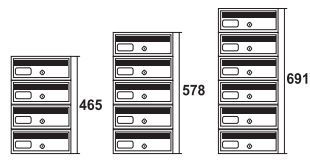

# ORDESA

Buzón de melamina en stock con entrega inmediata para formar composiciones. Con visor inferior de metacrilato. Cuerpo en haya y nogal oscuro.

MEDIDAS DE LAS COMPOSICIONES

	cod.	P.V.P.	cod.	P.V.P.	cod.	P.V.P.
haya	46601	€ 136,00	56601	€ 170,00	66601	€ 204,00
nogal oscuro	46602	€ 136,00	56602	€ 170,00	66602	€ 204,00