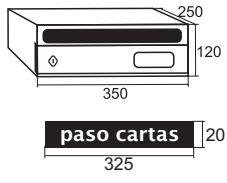

BOHEMIA

Cuerpo en acero pintado en negro y puertas en melamina (dm) y en acero inoxidable brillo.

UNIDADES/CAJA	6	
	cod.	P.V.P.
haya	06851	€ 24,20
cerezo	06852	€ 24,20
nogal oscuro	06853	€ 24,20
inox. brillo	16856	€ 27,90

ORDESA

Buzón de melamina en stock con entrega inmediata para formar composiciones. Con visor inferior de metacrilato. Cuerpo en haya y nogal oscuro.