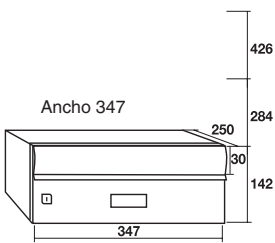

A

**OPCIÓN GRABADO HUECO EN BOCACARTAS\***

cod.	unidades	P.V.P.
10433	de 1 a 3 caracteres	€ 5,90
10434	de 4 a 10 caracteres	€ 7,40

\* Mínimo 20 buzones

Ancho 247  
Fondo 250/350

UNIDADES/CAJA	5	3	2	5	3	2	5
MEDIDAS	347 x 250 x 142			247 x 350 x 142			247 x 250 x 142
P.V.P.	€ 47,30	€ 94,60	€ 141,90	€ 44,30	€ 88,60	€ 132,90	€ 42,20
blanco	11201	21201	31201	11204	21204	31204	14214
negro	11202	21202	31202	11205	21205	31205	14215
aluminio anodizado	11203	21203	31203	11206	21206	31206	14216