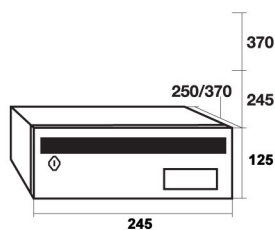

OPCIÓN GRABADO EN BOCACARTAS* (mod. en inoxidable)

A

cod.	unidades	P.V.P.
10431	de 1 a 3 caracteres	€ 6,50
10432	de 4 a 10 caracteres	€ 7,90

A

OPCIÓN GRABADO HUECO EN BOCACARTAS* (mod. en inoxidable)

cod.	unidades	P.V.P.
10433	de 1 a 3 caracteres	€ 5,90
10434	de 4 a 10 caracteres	€ 7,40

* Mínimo 20 buzones, solo modelos puerta inoxidable.

345 x 250 x 125

UNIDADES/CAJA	5	3	2
negro	16524 € 22,60	26524 € 45,20	36524 € 67,80
inox. brillo	16346 € 29,60	26346 € 59,20	36346 € 88,80
arena perla	16349 € 24,10	26349 € 48,20	36349 € 72,30
titanio	16326 € 24,10	26326 € 48,20	36326 € 72,30
plata	16329 € 25,10	26329 € 50,20	36329 € 75,30
magma	16624 € 25,10	26624 € 50,20	36624 € 75,30

245 x 250 x 125

UNIDADES/CAJA	5	3	2
negro	16720 € 19,50	26720 € 39,00	36720 € 58,50
arena perla	16924 € 21,00	26924 € 42,00	36924 € 63,00
titanio	16824 € 21,00	26824 € 42,00	36824 € 63,00
magma	16724 € 22,40	26724 € 44,80	36724 € 67,20

245 x 370 x 125

UNIDADES/CAJA	5	3	2
negro	10320 € 19,50	20320 € 39,00	30320 € 58,50
arena perla	10379 € 24,10	20379 € 48,20	30379 € 72,30
titanio	10346 € 24,10	20346 € 48,20	30346 € 72,30
magma	10324 € 22,40	20324 € 44,80	30324 € 67,20