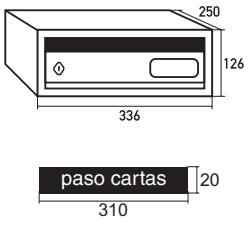

# ORDESA

Buzón de melamina en stock con entrega inmediata para formar composiciones. Con visor inferior de metacrilato. Cuerpo en haya y nogal oscuro.

MEDIDAS DE LAS COMPOSICIONES

	cod.	P.V.P.	cod.	P.V.P.	cod.	P.V.P.
haya	46601	€ 136,00	56601	€ 170,00	66601	€ 204,00
nogal oscuro	46602	€ 136,00	56602	€ 170,00	66602	€ 204,00