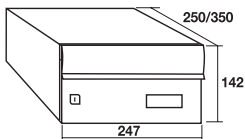

A

**OPCIÓN GRABADO HUECO EN BOCACARTAS\***

cod.	unidades	P.V.P.
10433	de 1 a 3 caracteres	€ 5,90
10434	de 4 a 10 caracteres	€ 7,40

\* Mínimo 20 buzones

Ancho 247  
Fondo 250/350

UNIDADES/CAJA	5	3	2	5	3	2	5
MEDIDAS	347 x 250 x 142			247 x 350 x 142			247 x 250 x 142
P.V.P.	€ 47,30	€ 94,60	€ 141,90	€ 44,30	€ 88,60	€ 132,90	€ 42,20
blanco	11201	21201	31201	11204	21204	31204	14214
negro	11202	21202	31202	11205	21205	31205	14215
aluminio anodizado	11203	21203	31203	11206	21206	31206	14216