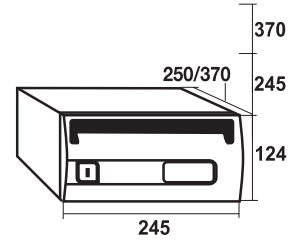

SILVER

Cuerpos en acero pintado y puertas en acero inoxidable (calidad 304) o acero pintado. Ahora disponibles en stock en fondo 370 mm. Cerradura grado I según normativa EN-13724. **Cumple norma EN-13724**

Novedad

Novedad

245 x 250 x 124

UNIDADES/CAJA 10

6

4

	cod.	P.V.P.	cod.	P.V.P.	cod.	P.V.P.
inox. mate	13716	€ 21,30	23716	€ 42,60	33716	€ 63,90
arena perla	13709	€ 16,50	23709	€ 33,00	33709	€ 49,50
negro	13720	€ 15,50	23720	€ 31,00	33720	€ 46,50
titanio	13726	€ 16,50	23726	€ 33,00	33726	€ 49,50
magma	13717	€ 17,50	23717	€ 35,00	33717	€ 52,50

245 x 370 x 124

UNIDADES/CAJA 5

3

2

	cod.	P.V.P.	cod.	P.V.P.	cod.	P.V.P.
inox. mate	13727	€ 24,30	23727	€ 48,60	33727	€ 72,90
arena perla	13728	€ 19,50	23728	€ 39,00	33728	€ 58,50
negro	13729	€ 18,50	23729	€ 37,00	33729	€ 55,50
titanio	13730	€ 19,50	23730	€ 39,00	33730	€ 58,50
magma	13731	€ 20,50	23731	€ 41,00	33731	€ 61,50