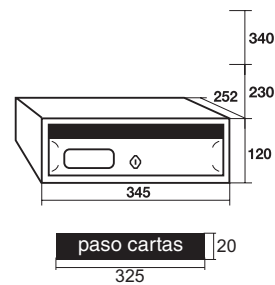

SEVILLA

Cuerpos en acero pintado y acero inoxidable brillo. Puertas en acero pintado y acero inoxidable (calidad 304).

	UNIDADES/CAJA	5	3	2
		cod. P.V.P.	cod. P.V.P.	cod. P.V.P.
blanco		16001 € 22,60	26001 € 45,20	36001 € 67,80
oro		16005 € 23,20	26005 € 46,40	36005 € 69,60
inox. brillo		16006 € 28,60	26006 € 57,20	36006 € 85,80
arena perla		16009 € 23,20	26009 € 46,40	36009 € 69,60
titanio		16025 € 24,70	26025 € 49,40	36025 € 74,10
todo inox. brillo		16030 € 50,50	26030 € 101,00	36030 € 151,50
magma		16024 € 25,70	26024 € 51,40	36024 € 77,10