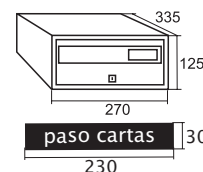

ATENAS/CITY

Puerta y bocacartas en aluminio anodizado de 2 mm. Cuerpo negro/blanco de acero de 1 mm. Cerradura Grado 2 según normativa EN-13724:2002.