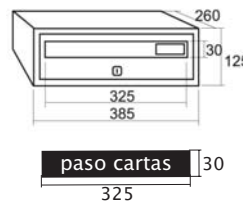

Construidos totalmente en aluminio. Cuerpo negro y puerta en negro o aluminio natural anodizado. Cerradura Grado 1 según normativa EN-13724:2002. **Cumple norma EN-13724.**