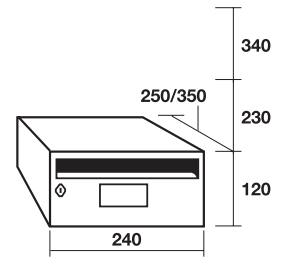

# MONCAYO

Cuerpos en acero pintado. Puertas en acero pintado, skimplate y acero inoxidable (calidad 304).  
También disponible en versión mural.

240 x 250 x 120

UNIDADES/CAJA

10

6

4

cod. P.V.P.