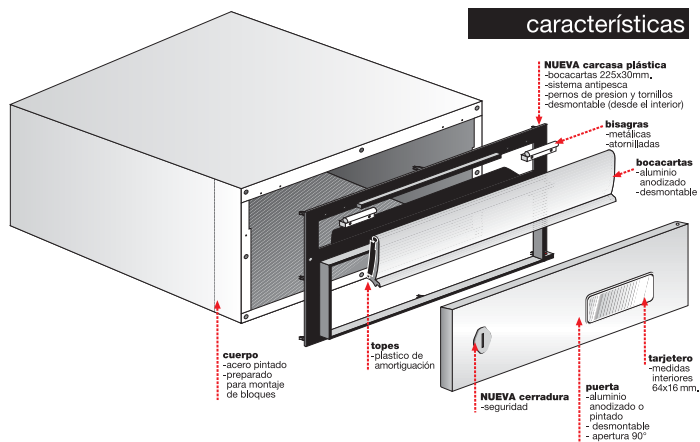

A

**OPCIÓN GRABADO HUECO EN BOCACARTAS\***

cod.	unidades	P.V.P.
10433	de 1 a 3 caracteres	€ 5,90
10434	de 4 a 10 caracteres	€ 7,40

\* Mínimo 20 buzones

Ancho 247  
Fondo 250/350

UNIDADES/CAJA	5	3	2	5	3	2	5
MEDIDAS	347 x 250 x 142			247 x 350 x 142			247 x 250 x 142
P.V.P.	€ 47,30	€ 94,60	€ 141,90	€ 44,30	€ 88,60	€ 132,90	€ 42,20
blanco	11201	21201	31201	11204	21204	31204	14214
negro	11202	21202	31202	11205	21205	31205	14215
aluminio anodizado	11203	21203	31203	11206	21206	31206	14216