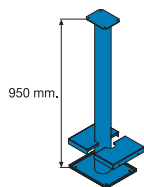

40 mm.

inox.
Cod. 05505
€ 30,00

Madera ver pág. 54

básico madera
Cod. 05504
€ 18,00

SOPORTES Y BRAZOS

Brazo-Lateral CUADRADO

● soporte principal cuadrado + embellecedor

estructura	cod.	P.V.P.
negro	10229	€ 122,50
blanco	10230	€ 122,50
plata*	10231	€ 128,00