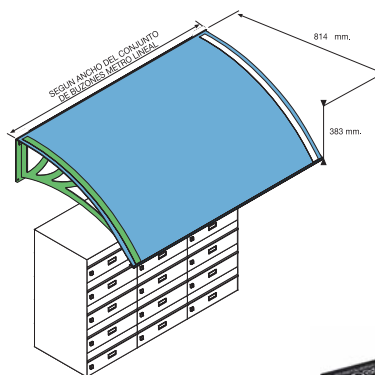

Marquesina pared ARCO

- Conjunto soporte lateral o supletorio por unidad

estructura	cod.	P.V.P.
negro	10263	€ 72,10

- Cubierta de metacrilato y perfiles metro lineal

cubierta	cod.	P.V.P.
metacrilato blanco al ácido	10270	€ 111,30
metacrilato gris	10271	€ 128,60

Kit Marquesina pared ARCO 1 metro

Todos los elementos incluidos para una sencilla autoinstalación. Multitud de aplicaciones.

- Conjunto marquesina 1 metro

estructura	cod.	P.V.P.
negro	10248	€ 199,90