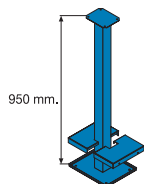

40 mm.

inox.
Cod. 05505
€ 30,00

Madera ver pág. 54

básico madera
Cod. 05504
€ 18,00

SOPORTES Y BRAZOS

Brazo-Lateral CUADRADO

● soporte principal cuadrado + embellecedor

estructura	cod.	P.V.P.
negro	10229	€ 122,50
blanco	10230	€ 122,50
plata*	10231	€ 128,00