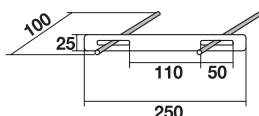

KIT SUJETABUZONES DE EXTERIOR

Este kit permite sujetar el buzón en vallas y alambrados.