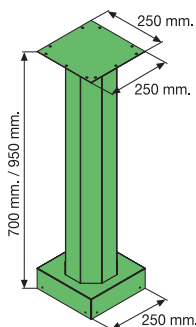

SOPORTES

Acero inoxidable galvanizado pintado o inoxidable.

TARIFA DE PRECIOS (IVA NO INCLUIDO)

Tejado 1 agua BÁSICO

● Acero galvanizado pintado
Voladizo frontal de 95 mm.

estructura	cod.	P.V.P.
inox.	10561	€ 155,00
negro	10562	€ 92,00
blanco	10563	€ 92,00

Soporte suelo-bloque en dos alturas BÁSICO

alto 800 mm.

color	cod.	P.V.P.
negro	04215	€ 55,50
blanco	10220	€ 55,50
plata*	10221	€ 58,30

alto 900 mm.

color	cod.	P.V.P.
negro	04216	€ 59,50
blanco	10222	€ 59,50
plata*	10223	€ 63,80

* recomendado uso interior

Soporte suelo-bloque OCTOGONAL

color	cod.	P.V.P.
acero inox. 950 mm	04213	€ 169,20
acero inox. 700 mm	10217	€ 149,50
blanco 700 mm	10218	€ 75,50
negro 700 mm	10219	€ 75,50

Soporte suelo-bloque CURVO

color	cod.	P.V.P.
negro	10226	€ 345,00
blanco	10227	€ 345,00