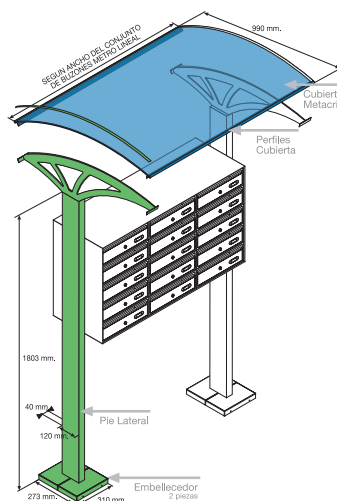

MARQUESINAS

Marquesina sobre pie ARCO

- Conjunto de 2 soportes principales izda. y dcha. + embellecedores

estructura	cod.	P.V.P.
negro	10242	€ 320,30
blanco	10243	€ 320,30

- Cubierta de metacrilato y perfiles metro lineal

cubierta	cod.	P.V.P.
metacrilato blanco al ácido	10270	€ 111,30
metacrilato gris	10271	€ 128,60

- Conjunto pie y arco supletorio

estructura supletoria	cod.	P.V.P.
negro	10245	€ 214,25
blanco	10246	€ 214,25