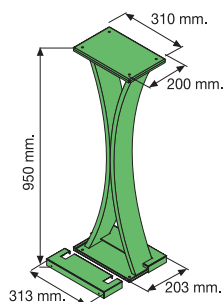

SOPORTES

Acero inoxidable galvanizado pintado o inoxidable.

TARIFA DE PRECIOS (IVA NO INCLUIDO)

Tejado 1 agua BÁSICO

● Acero galvanizado pintado
Voladizo frontal de 95 mm.

estructura	cod.	P.V.P.
inox.	10561	€ 155,00
negro	10562	€ 92,00
blanco	10563	€ 92,00

Soporte suelo-bloque en dos alturas BÁSICO

alto 800 mm.

color	cod.	P.V.P.
negro	04215	€ 55,50
blanco	10220	€ 55,50
plata*	10221	€ 58,30

alto 900 mm.

color	cod.	P.V.P.
negro	04216	€ 59,50
blanco	10222	€ 59,50
plata*	10223	€ 63,80

* recomendado uso interior

Soporte suelo-bloque OCTOGONAL

color	cod.	P.V.P.
acero inox. 950 mm	04213	€ 169,20
acero inox. 700 mm	10217	€ 149,50
blanco 700 mm	10218	€ 75,50
negro 700 mm	10219	€ 75,50

Soporte suelo-bloque CURVO

color	cod.	P.V.P.
negro	10226	€ 345,00
blanco	10227	€ 345,00