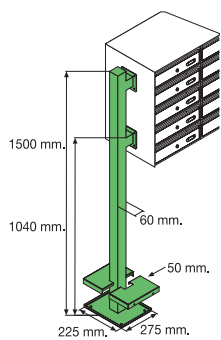

SOPORTES Y BRAZOS

Brazo-Lateral CUADRADO

● soporte principal cuadrado + embellecedor

estructura	cod.	P.V.P.
negro	10229	€ 122,50
blanco	10230	€ 122,50
plata*	10231	€ 128,00

● soporte supletorio + embellecedor

estructura	cod.	P.V.P.
negro	10232	€ 98,50
blanco	10233	€ 98,50
plata*	10234	€ 103,00

Brazo-Lateral REDONDO

● soporte principal redondo + embellecedor

estructura	cod.	P.V.P.
negro	10235	€ 122,00
blanco	10236	€ 122,00
plata*	10237	€ 127,50

● soporte supletorio + embellecedor

estructura	cod.	P.V.P.
negro	10238	€ 93,50
blanco	10239	€ 94,00
plata*	10240	€ 98,00

Brazos Pared

Girando la pieza 180° las medidas son 272 x 172 mm. por lo que consigue mayor separación de la pared.

● kit soporte brazo pared + embellecedor (2 uds.)

estructura	cod.	P.V.P.
negro	10260	€ 86,50
blanco	10261	€ 86,00
plata*	10262	€ 90,00

Perfiles suelo-pared

2 perfiles de aluminio natural. Terminaciones en plástico resistente.

● opción bandeja

cod.	metro lineal	P.V.P.
10249	Bandeja de madera	€ 49,00

Máximo 1,5 metros de ancho

kit soporte lateral unidad
Cód. 10241 € 116,00

* recomendado uso interior