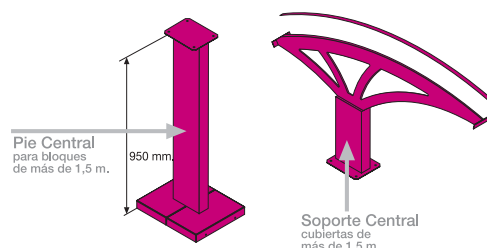

MARQUESINAS

Marquesina sobre pie ARCO

- Conjunto de 2 soportes principales izda. y dcha. + embellecedores

estructura	cod.	P.V.P.
negro	10242	€ 320,30
blanco	10243	€ 320,30

- Cubierta de metacrilato y perfiles metro lineal

cubierta	cod.	P.V.P.
metacrilato blanco al ácido	10270	€ 111,30
metacrilato gris	10271	€ 128,60

- Conjunto pie y arco supletorio

estructura supletoria	cod.	P.V.P.
negro	10245	€ 214,25
blanco	10246	€ 214,25