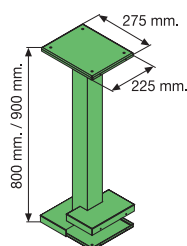

SOPORTES

Acero inoxidable galvanizado pintado o inoxidable.

TARIFA DE PRECIOS (IVA NO INCLUIDO)

Tejado 1 agua BÁSICO

● Acero galvanizado pintado
Voladizo frontal de 95 mm.

estructura	cod.	P.V.P.
inox.	10561	€ 155,00
negro	10562	€ 92,00
blanco	10563	€ 92,00

Soporte suelo-bloque en dos alturas BÁSICO

alto 800 mm.

color	cod.	P.V.P.
negro	04215	€ 55,50
blanco	10220	€ 55,50
plata*	10221	€ 58,30

alto 900 mm.

color	cod.	P.V.P.
negro	04216	€ 59,50
blanco	10222	€ 59,50
plata*	10223	€ 63,80

* recomendado uso interior

Soporte suelo-bloque OCTOGONAL

color	cod.	P.V.P.
acero inox. 950 mm	04213	€ 169,20
acero inox. 700 mm	10217	€ 149,50
blanco 700 mm	10218	€ 75,50
negro 700 mm	10219	€ 75,50

Soporte suelo-bloque CURVO

color	cod.	P.V.P.
negro	10226	€ 345,00
blanco	10227	€ 345,00