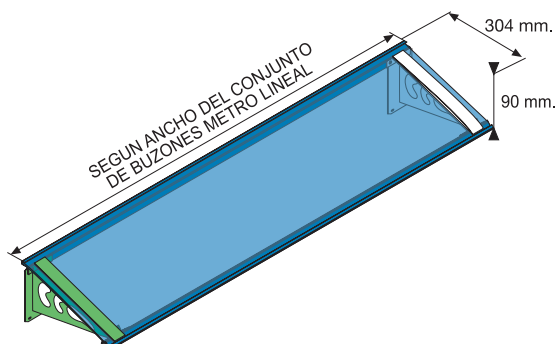

Marquesina pared RECTA

Acero galvanizado pintado.

- Conjunto soporte lateral o supletorio por unidad

estructura	cod.	P.V.P.
negro	10568	€ 62,50

- Cubierta de metacrilato y perfiles metro lineal

cubierta	cod.	P.V.P.
metacrilato blanco al ácido	10272	€ 75,90
metacrilato gris	10273	€ 86,50