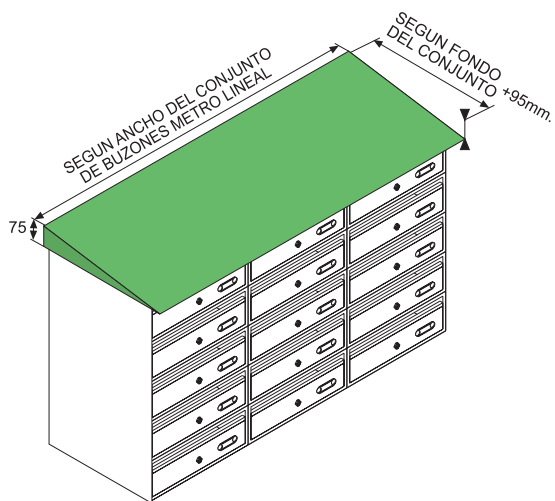

TEJADOS

SOPORTES

Acero inoxidable galvanizado pintado o inoxidable.

TARIFA DE PRECIOS (IVA NO INCLUIDO)

Tejado 1 agua BÁSICO

● Acero galvanizado pintado
Voladizo frontal de 95 mm.

estructura	cod.	P.V.P.
inox.	10561	€ 155,00
negro	10562	€ 92,00
blanco	10563	€ 92,00

Soporte suelo-bloque en dos alturas BÁSICO

alto 800 mm.

color	cod.	P.V.P.
negro	04215	€ 55,50
blanco	10220	€ 55,50
plata*	10221	€ 58,30

alto 900 mm.

color	cod.	P.V.P.
negro	04216	€ 59,50
blanco	10222	€ 59,50
plata*	10223	€ 63,80

* recomendado uso interior

Soporte suelo-bloque OCTOGONAL

color	cod.	P.V.P.
acero inox. 950 mm	04213	€ 169,20
acero inox. 700 mm	10217	€ 149,50
blanco 700 mm	10218	€ 75,50
negro 700 mm	10219	€ 75,50

Soporte suelo-bloque CURVO

color	cod.	P.V.P.
negro	10226	€ 345,00
blanco	10227	€ 345,00