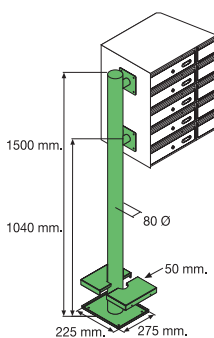

SOPORTES Y BRAZOS

Brazo-Lateral CUADRADO

● soporte principal cuadrado + embellecedor

estructura	cod.	P.V.P.
negro	10229	€ 122,50
blanco	10230	€ 122,50
plata*	10231	€ 128,00

● soporte supletorio + embellecedor

estructura	cod.	P.V.P.
negro	10232	€ 98,50
blanco	10233	€ 98,50
plata*	10234	€ 103,00

Brazo-Lateral REDONDO

● soporte principal redondo + embellecedor

estructura	cod.	P.V.P.
negro	10235	€ 122,00
blanco	10236	€ 122,00
plata*	10237	€ 127,50

● soporte supletorio + embellecedor

estructura	cod.	P.V.P.
negro	10238	€ 93,50
blanco	10239	€ 94,00
plata*	10240	€ 98,00

Brazos Pared

Girando la pieza 180° las medidas son 272 x 172 mm. por lo que consigue mayor separación de la pared.

● kit soporte brazo pared + embellecedor (2 uds.)

estructura	cod.	P.V.P.
negro	10260	€ 86,50
blanco	10261	€ 86,00
plata*	10262	€ 90,00

Perfiles suelo-pared

2 perfiles de aluminio natural. Terminaciones en plástico resistente.

● opción bandeja

cod.	metro lineal	P.V.P.
10249	Bandeja de madera	€ 49,00

Máximo 1,5 metros de ancho

kit soporte lateral unidad
Cód. 10241 € 116,00

* recomendado uso interior