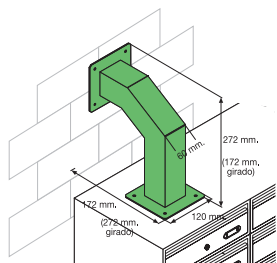

SOPORTES Y BRAZOS

Brazo-Lateral CUADRADO

● soporte principal cuadrado + embellecedor

estructura	cod.	P.V.P.
negro	10229	€ 122,50
blanco	10230	€ 122,50
plata*	10231	€ 128,00

● soporte supletorio + embellecedor

estructura	cod.	P.V.P.
negro	10232	€ 98,50
blanco	10233	€ 98,50
plata*	10234	€ 103,00

Brazo-Lateral REDONDO

● soporte principal redondo + embellecedor

estructura	cod.	P.V.P.
negro	10235	€ 122,00
blanco	10236	€ 122,00
plata*	10237	€ 127,50

● soporte supletorio + embellecedor

estructura	cod.	P.V.P.
negro	10238	€ 93,50
blanco	10239	€ 94,00
plata*	10240	€ 98,00

Brazos Pared

Girando la pieza 180° las medidas son 272 x 172 mm. por lo que consigue mayor separación de la pared.

● kit soporte brazo pared + embellecedor (2 uds.)

estructura	cod.	P.V.P.
negro	10260	€ 86,50
blanco	10261	€ 86,00
plata*	10262	€ 90,00

Perfiles suelo-pared

2 perfiles de aluminio natural. Terminaciones en plástico resistente.

● opción bandeja

cod.	metro lineal	P.V.P.
10249	Bandeja de madera	€ 49,00

Máximo 1,5 metros de ancho

kit soporte lateral unidad
Cód. 10241 € 116,00

* recomendado uso interior