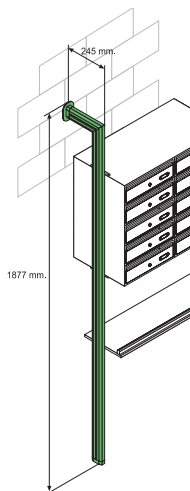

40 mm.

inox.
Cod. 05505
€ 30,00

Madera ver pág. 54

básico madera
Cod. 05504
€ 18,00

SOPORTES Y BRAZOS

Brazo-Lateral CUADRADO

● soporte principal cuadrado + embellecedor

estructura	cod.	P.V.P.
negro	10229	€ 122,50
blanco	10230	€ 122,50
plata*	10231	€ 128,00

● soporte supletorio + embellecedor

estructura	cod.	P.V.P.
negro	10238	€ 93,50
blanco	10239	€ 94,00
plata*	10240	€ 98,00

Brazos Pared

Girando la pieza 180° las medidas son 272 x 172 mm. por lo que consigue mayor separación de la pared.